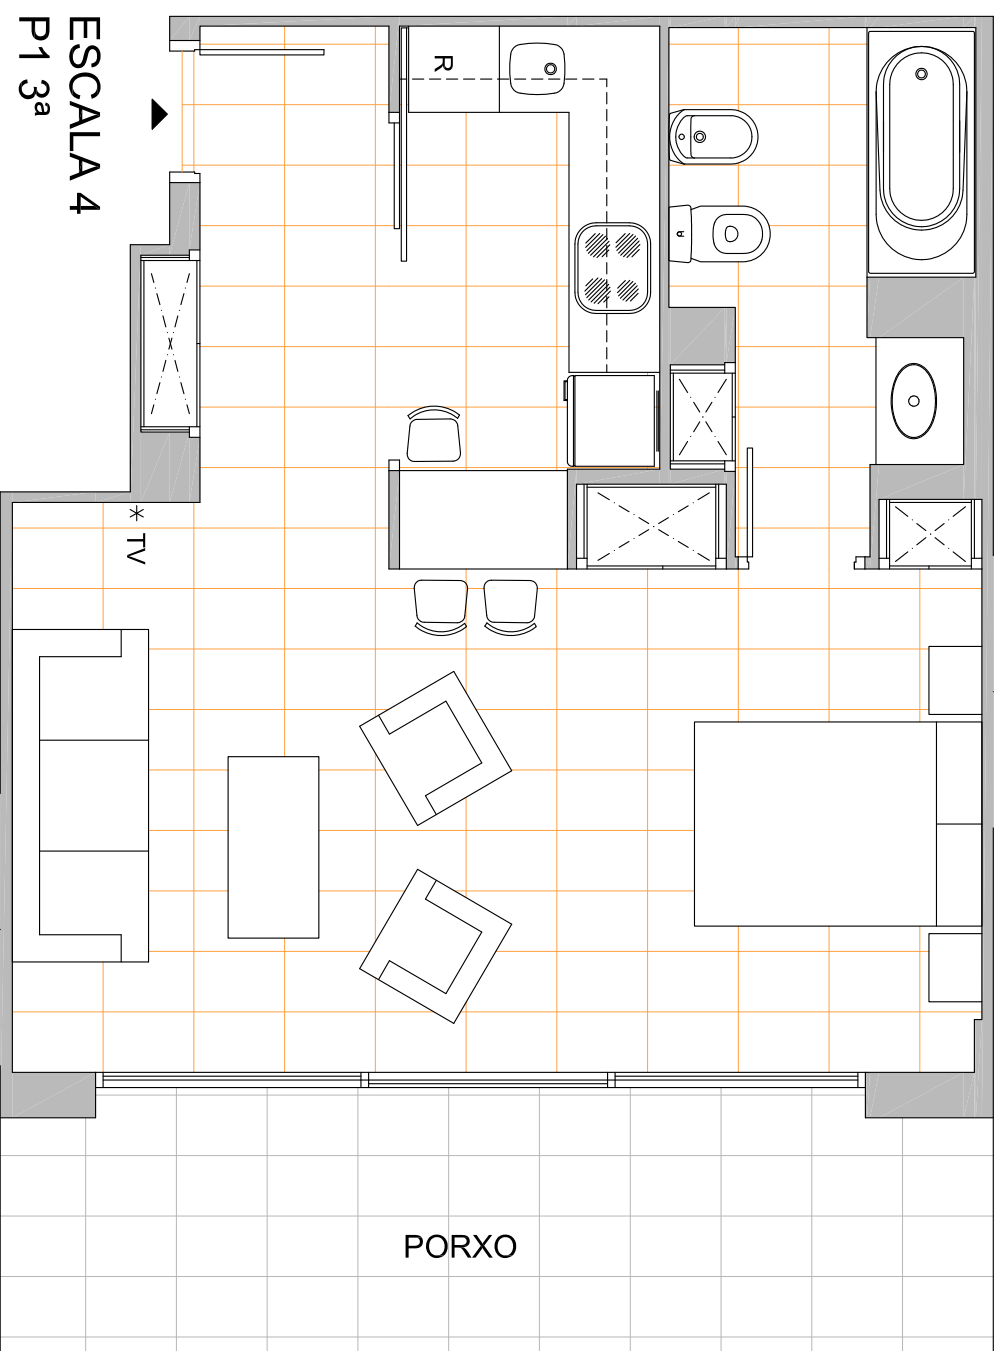

# EMPORDÀ APARTAMENTS

**Porta: 3a**  
Planta Primera  
Passeig del Golf, nº 4  
Gualta (Girona)

Superfície útil Habitatge:	36,00 m <sup>2</sup>
Superfície útil terrassa:	11,52 m <sup>2</sup>

Les superfícies son aproximades i podrien variar, per necessitats tècniques durant l'execució de l'obra.

ED.1.0 DATA 10/07 Escala: 1/50