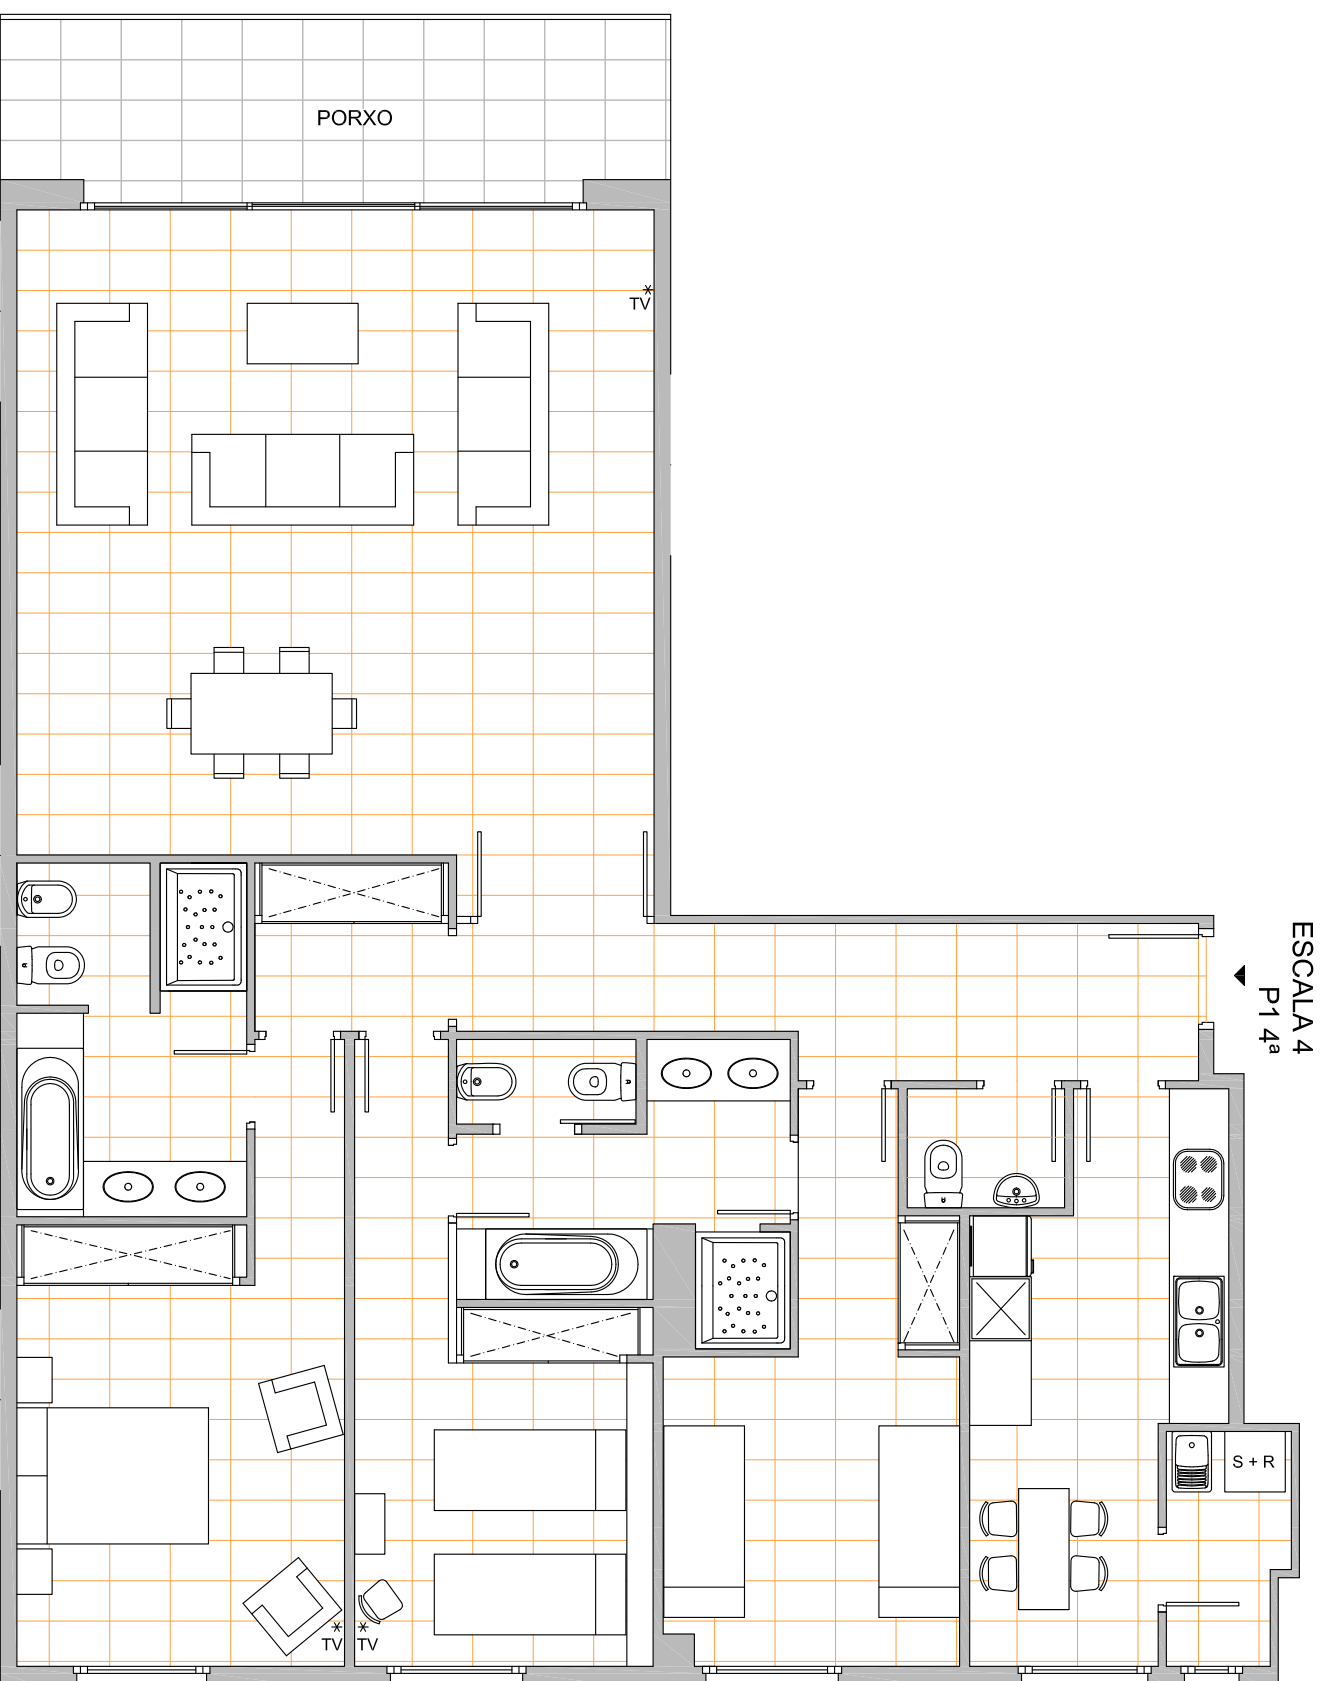

EMPORDÀ APARTAMENTS

Porta: 4a
Planta Primera
Passaig del Golf, nº 4
Gualta (Girona)

Superfície útil Habitatge:	124,64 m ²
Superfície útil terrassa:	11,71 m ²

ED.1.0 DATA 10/07 Escala: 1/75

Les superfícies son aproximades i podrien variar, per necessitats tècniques durant l'execució de l'obra.