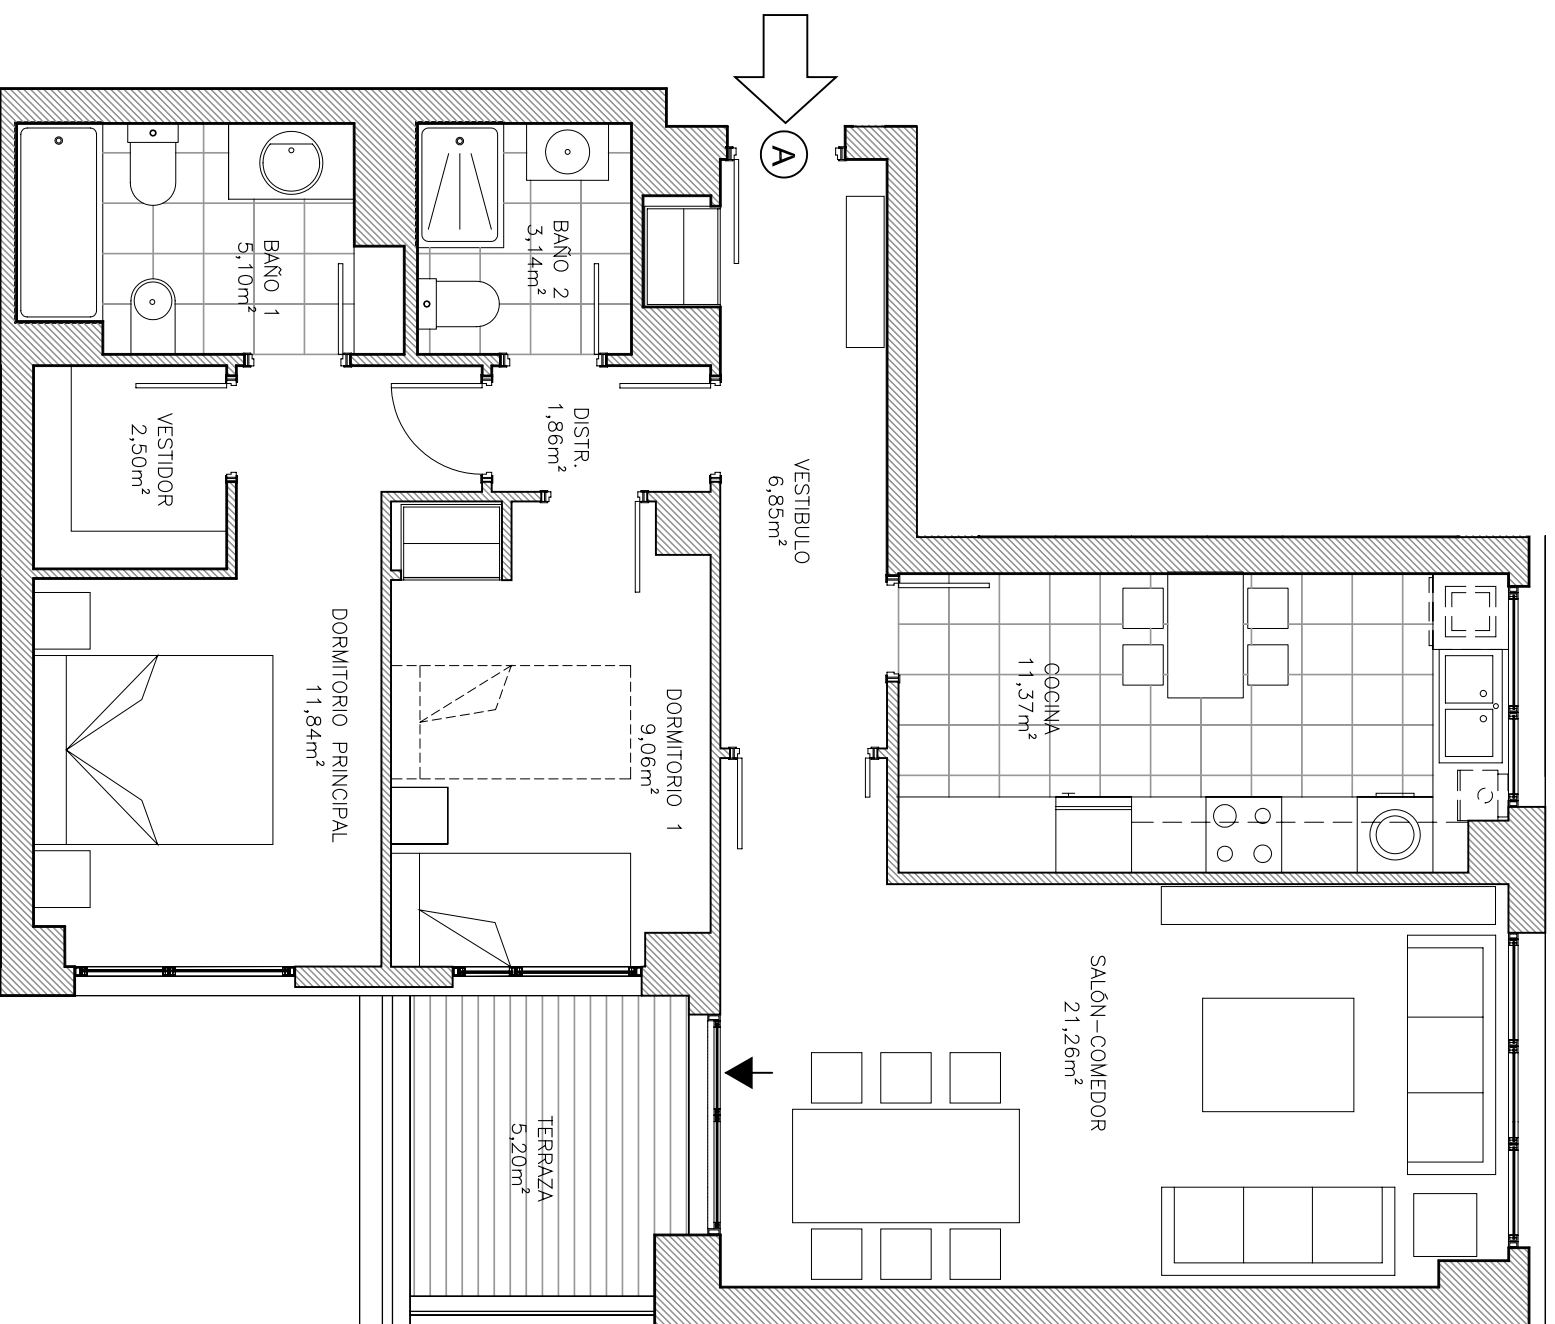

Vivienda V2.2 Portal 1 Planta 1ª Letra A

Superficie útil Vivienda:	78,18 m2
Superficie construida c.e.c:	108,26 m2

Las superficies son aproximadas y podrán sufrir variaciones, por necesidades técnicas durante la ejecución de la obra.

ED.4.0 FECHA 09/07 Escala Gráfica