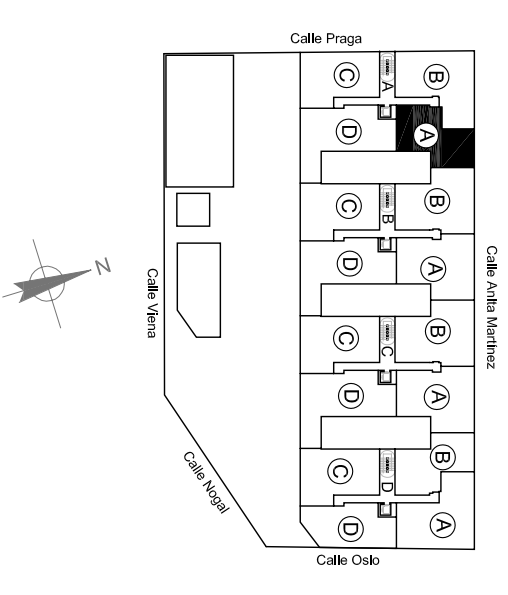

Vivienda V2.2 Portal 1 Planta 1ª Letra A

Superficie útil Vivienda:	78,18 m2
Superficie construida c.e.c:	108,26 m2

Las superficies son aproximadas y podrán sufrir variaciones, por necesidades técnicas durante la ejecución de la obra.