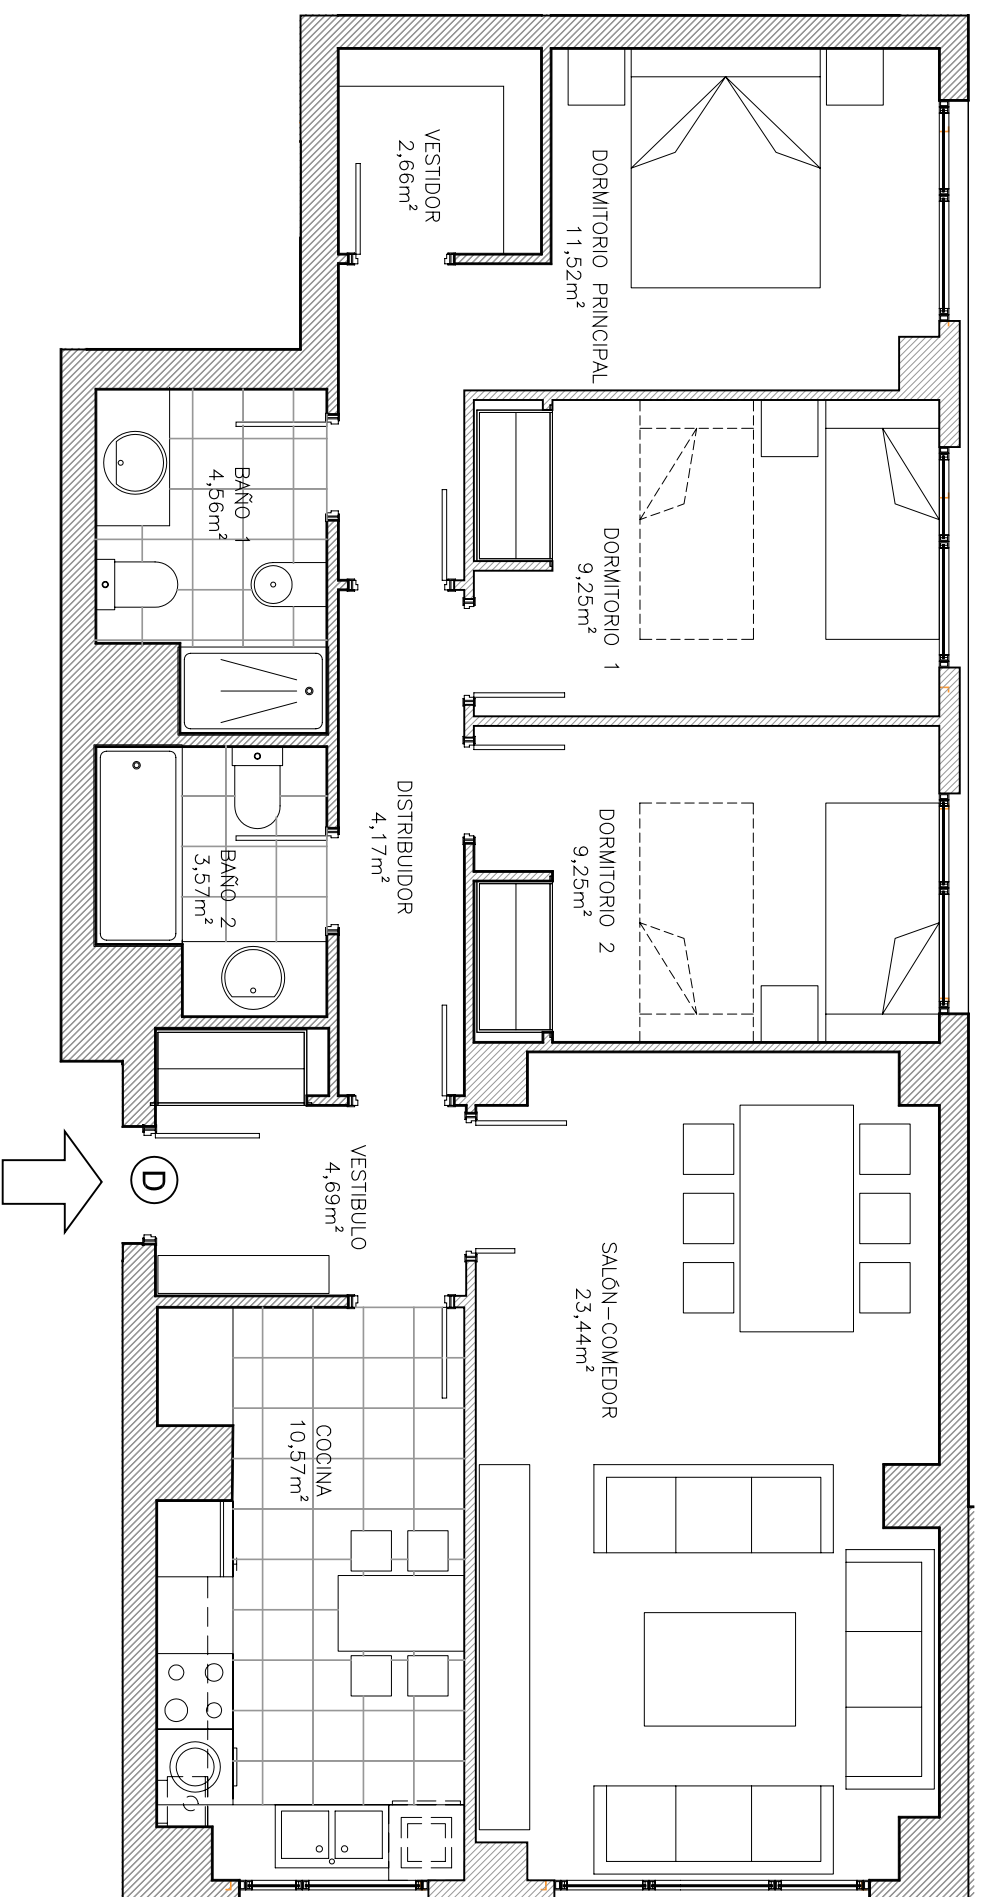

Habitat Solagua Leganés

Vivienda V3.4 Portal 1 Planta 2a Letra D

Superficie útil Vivienda: 83,68 m²
Superficie construida c.e.c: 115,88 m²

ED.4.0 FECHA 09/07 Escala Gráfica

Las superficies son aproximadas y podrán sufrir variaciones, por necesidades técnicas durante la ejecución de la obra.