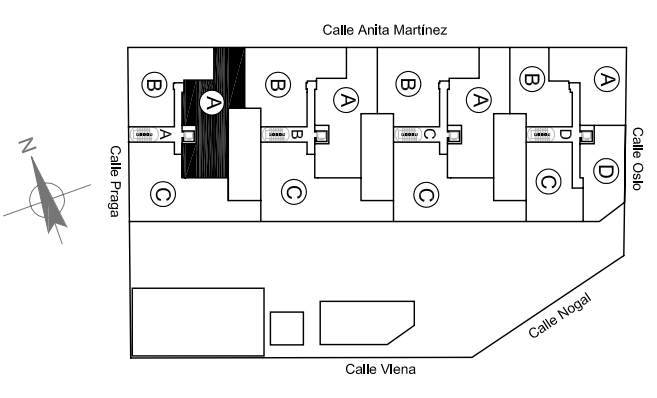

## Vivienda V4.5 Portal 1 Planta 3a Letra A

Superficie útil Vivienda: 116,10 m<sup>2</sup>  
Superficie construida c.e.c.: 160,77m<sup>2</sup>

ED.4.0 FECHA 09/07 Escala Gráfica

Las superficies son aproximadas y podrán sufrir variaciones, por necesidades técnicas durante la ejecución de la obra.