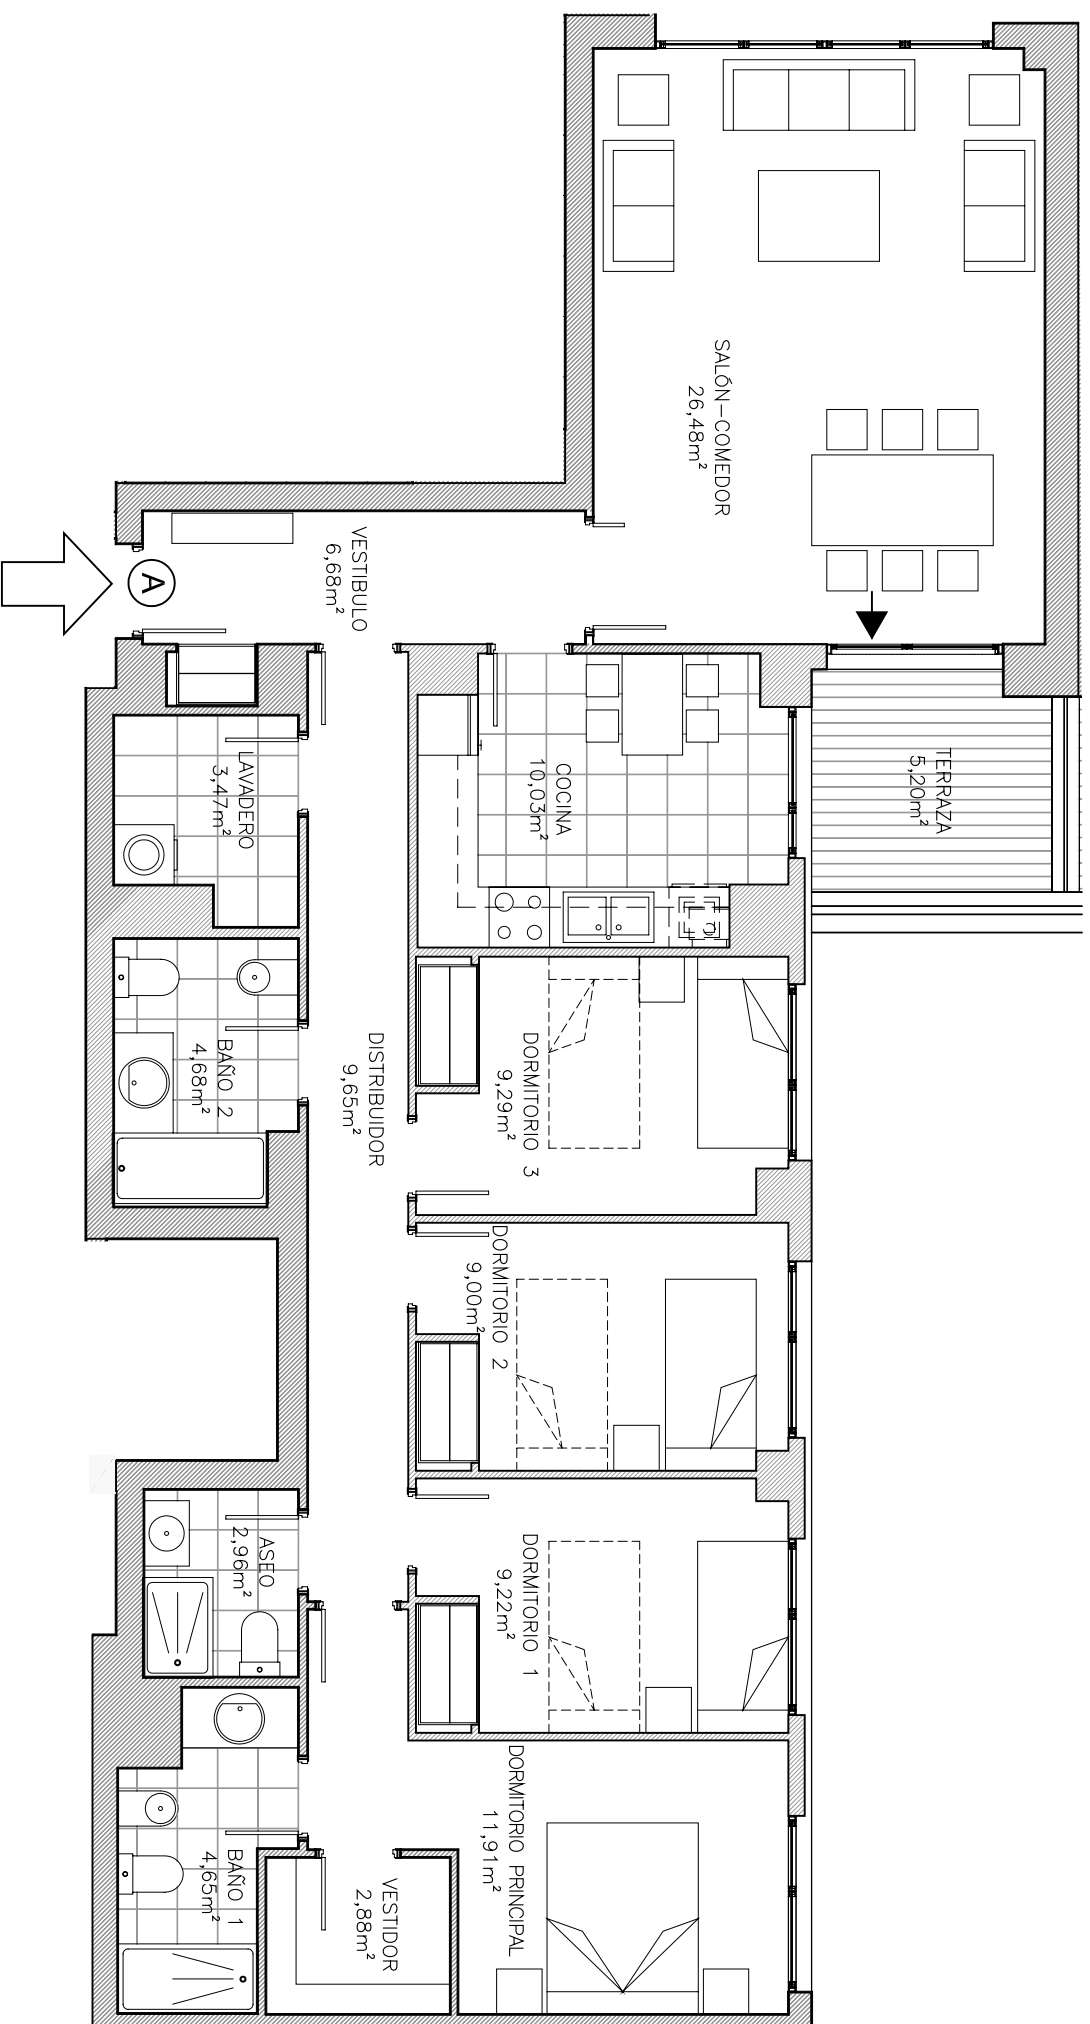

## Vivienda V4.5 Portal 1 Planta 3a Letra A

Superficie útil Vivienda: 116,10 m<sup>2</sup>  
Superficie construida c.e.c.: 160,77m<sup>2</sup>

ED.4.0 FECHA 09/07 Escala Gráfica

Las superficies son aproximadas y podrán sufrir variaciones, por necesidades técnicas durante la ejecución de la obra.