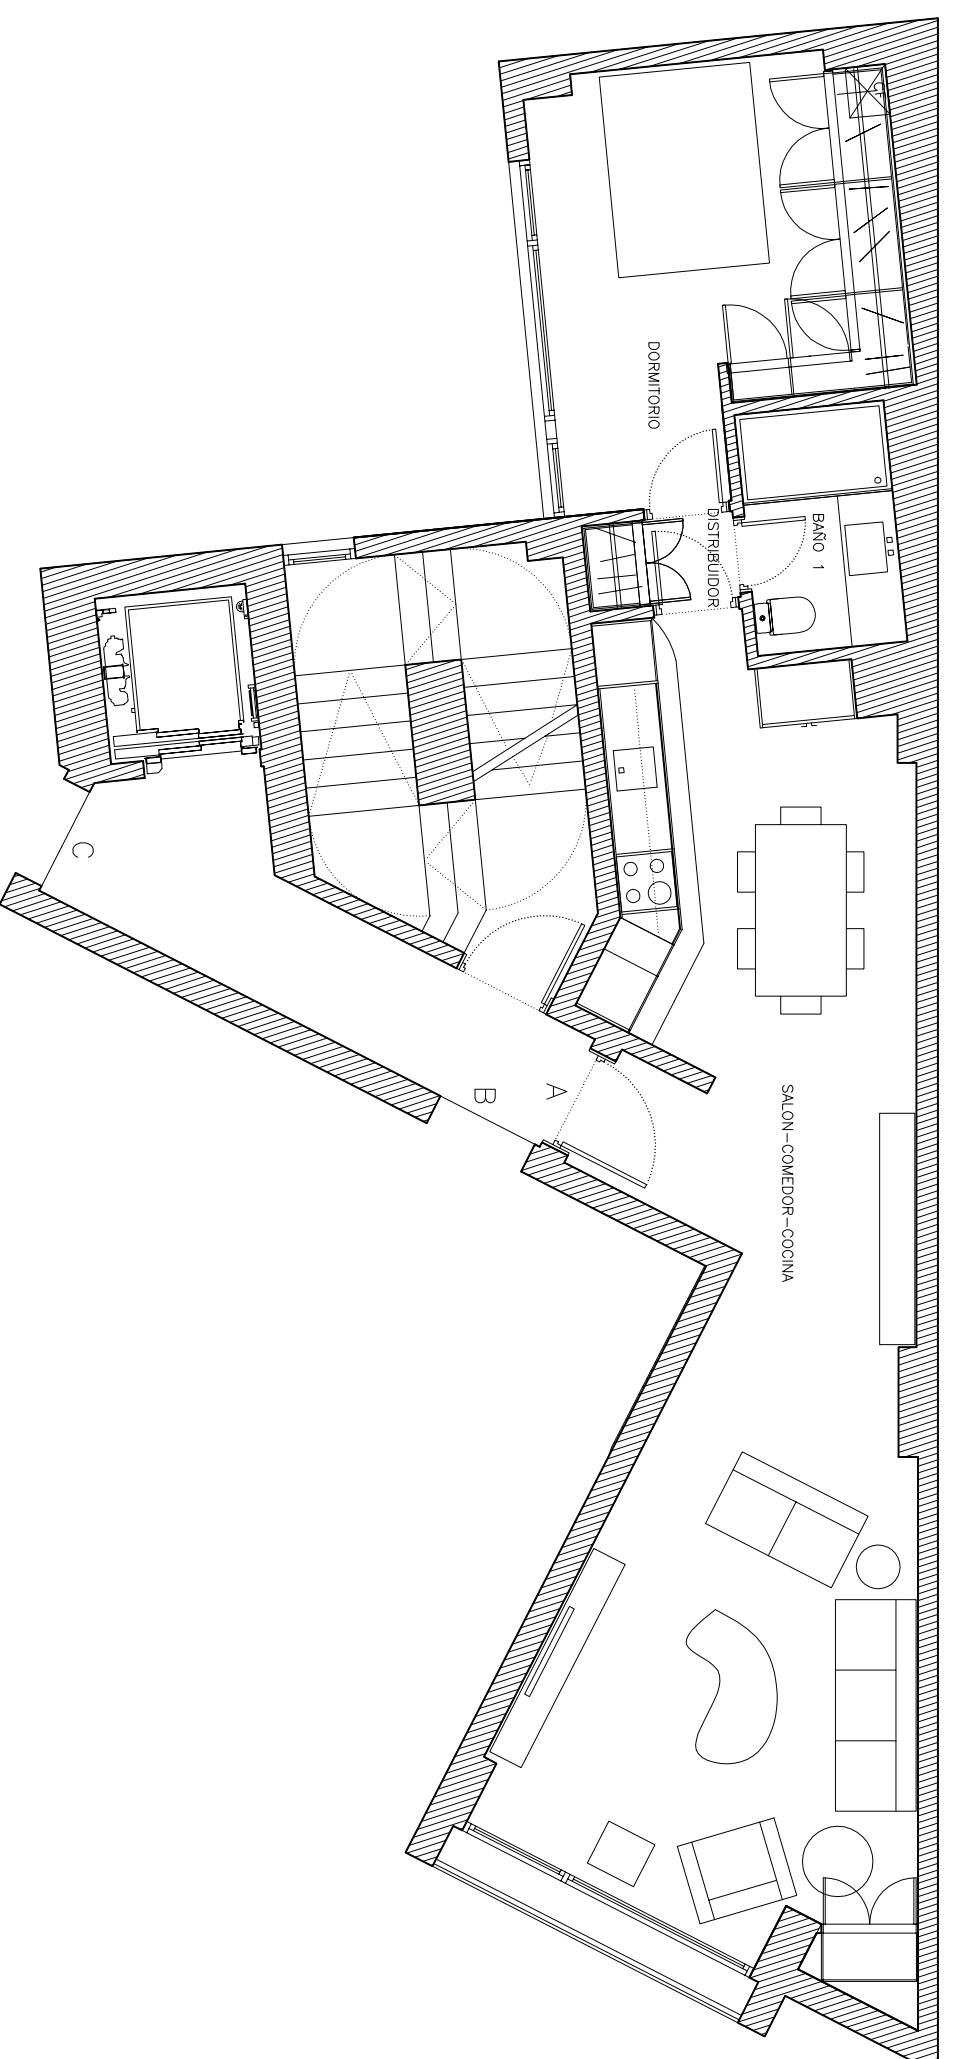

Vivienda Portal 1 Planta 1ª Letra A

Superficie útil Vivienda :	59,06 m ²
Superficie construida c.e.c.:	81,98 m ²

Las superficies son aproximadas y podrán sufrir variaciones, por necesidades técnicas durante la ejecución de la obra.

ED.2.0 FECHA Sep/09 Escala Gráfica