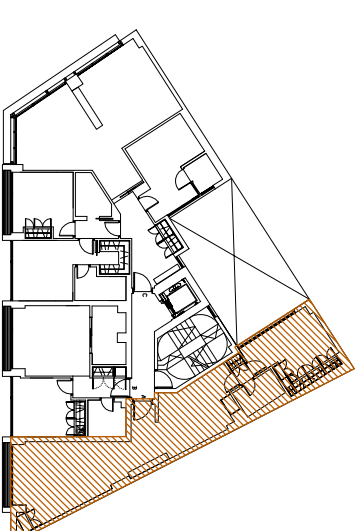

Vivienda Portal 1 Planta 1ª Letra A

Superficie útil Vivienda :	59,06 m ²
Superficie construida c.e.c.:	81,98 m ²

Las superficies son aproximadas y podrán sufrir variaciones, por necesidades técnicas durante la ejecución de la obra.