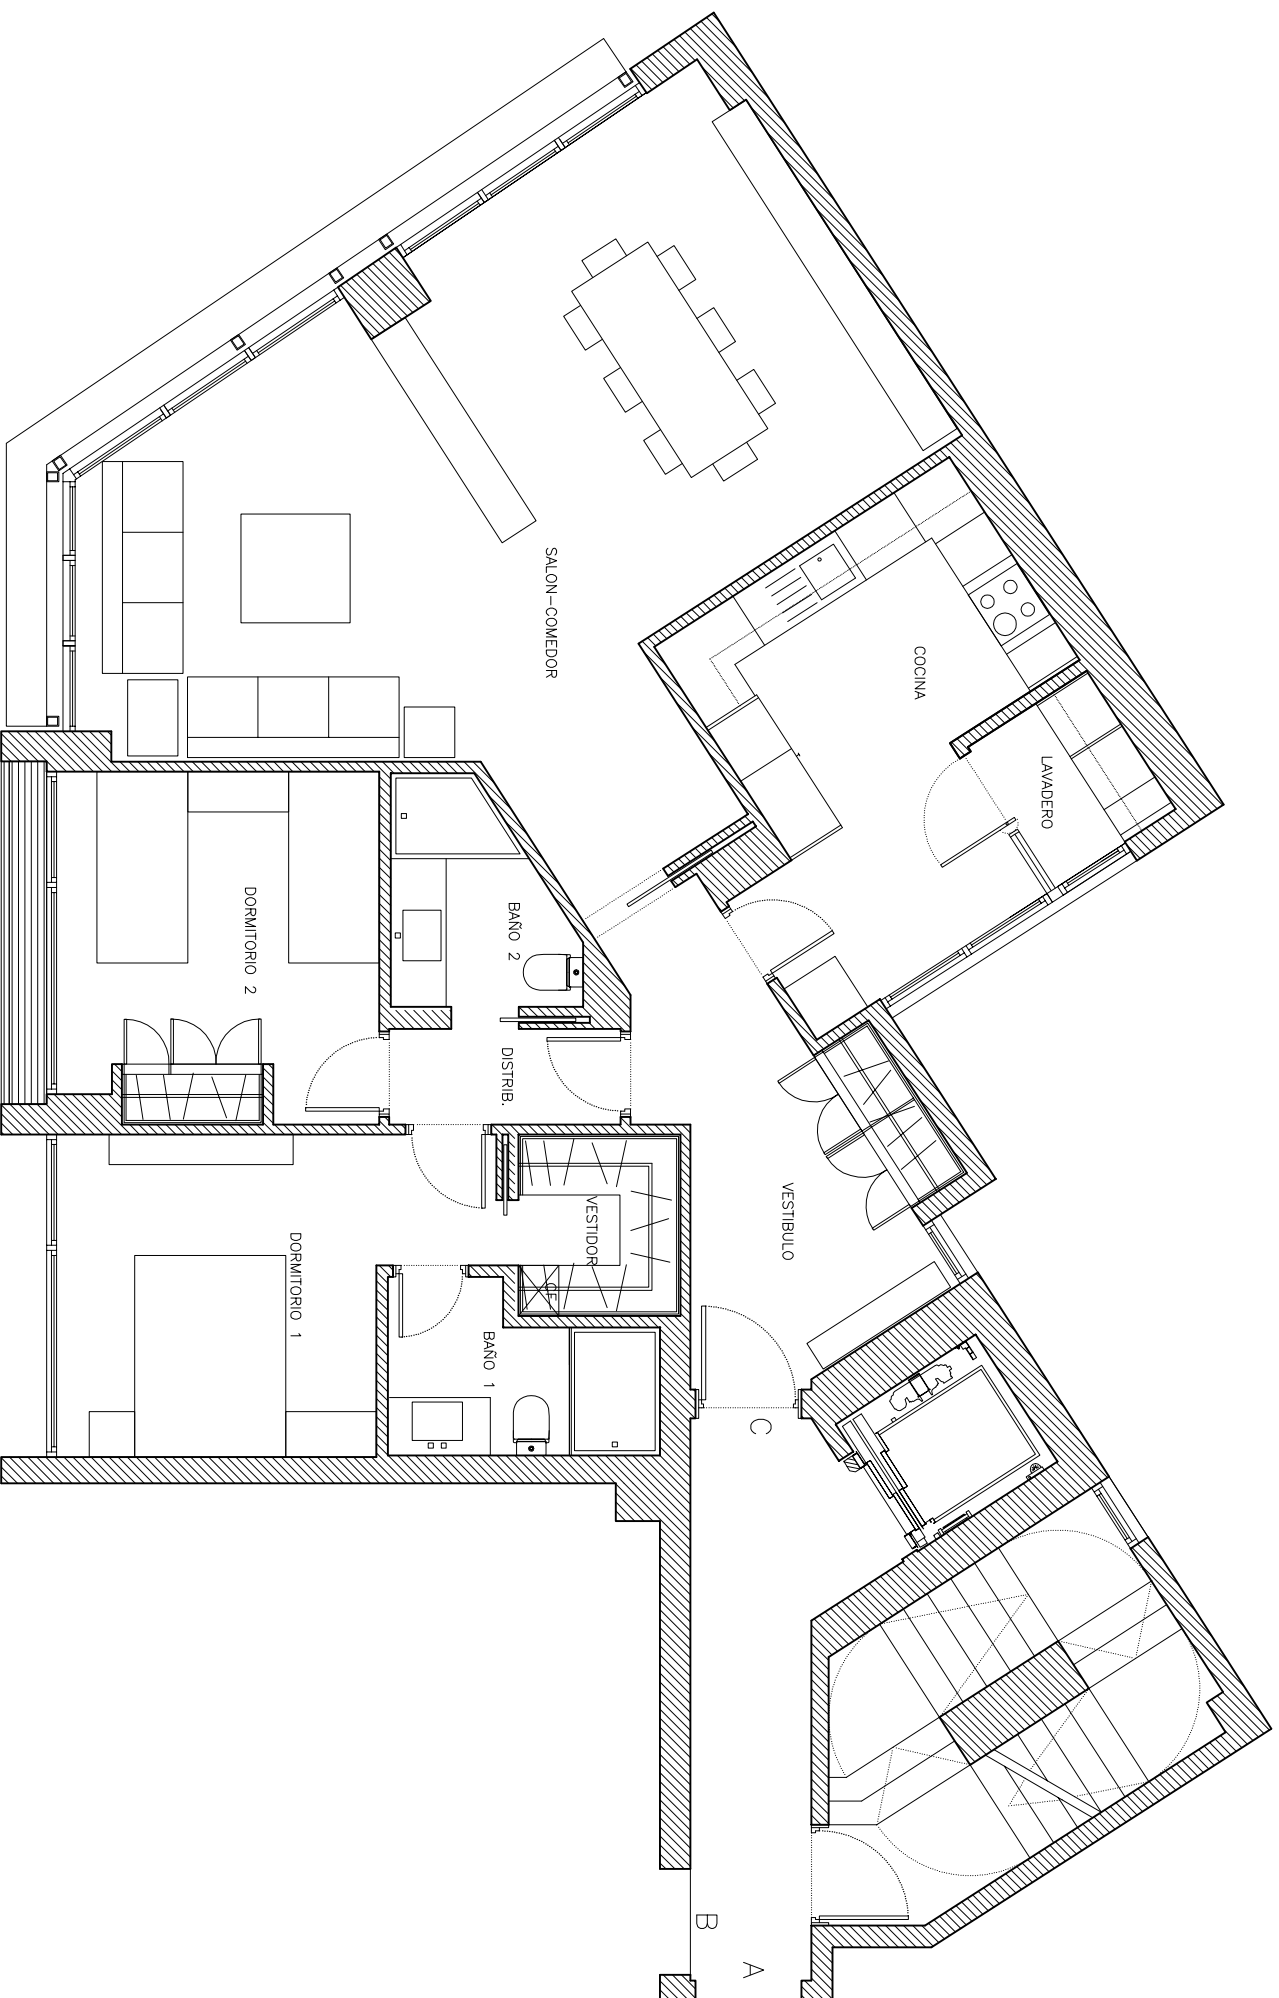

Vivienda Portal 1 Planta 1ª Letra C

Superficie útil Vivienda :	101,15 m ²
Superficie construida c.e.c.:	140,41 m ²

ED.2.0 FECHA Sep/09 Escala Gráfica

Las superficies son aproximadas y podrán sufrir variaciones, por necesidades técnicas durante la ejecución de la obra.