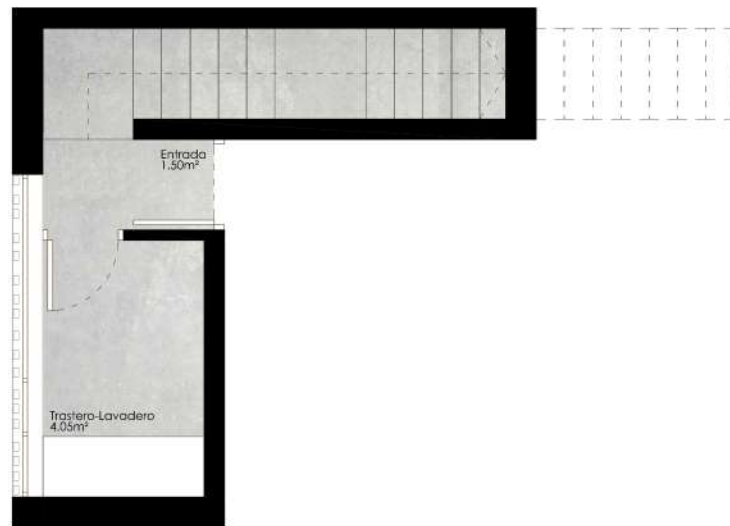

habitatMúsico Chapí

(Valencia)

VIVIENDA

Vivienda tipo C

Planta

Bajo Cubierta

Superficies

| | |
|--|-----------------------|
| Superficie útil vivienda | 135.30 m ² |
| Superficie útil de terraza descubierta | 15.20 m ² |
| Superficie útil terraza cubierta | 9.20 m ² |
| Superficie construida vivienda C.E.C. | 181.96 m ² |

habitatMúsico Chapí

(Valencia)

VIVIENDA

Vivienda tipo c

Planta

Sótano

Superficies

| | |
|--|-----------------------|
| Superficie útil vivienda | 135.30 m ² |
| Superficie útil de terraza descubierta | 15.20 m ² |
| Superficie útil terraza cubierta | 9.20 m ² |
| Superficie construida vivienda C.E.C. | 181.96 m ² |