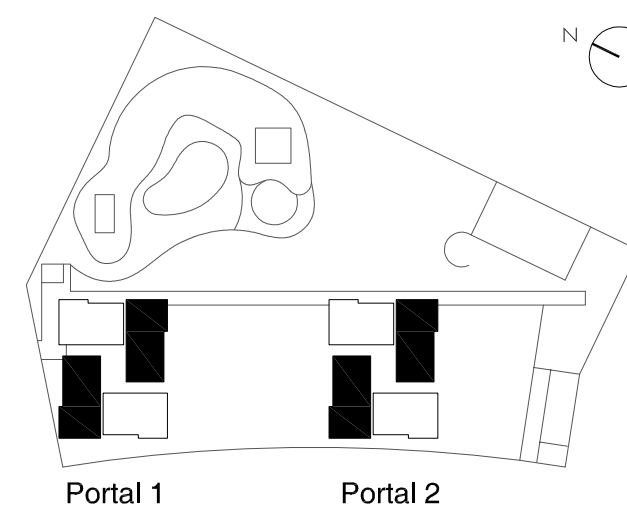

Las superficies y documentación gráfica son orientativas, pudiendo sufrir modificaciones de carácter técnico.

habitatValdebebas

(Madrid)

VIVIENDA

Vivienda tipo **V4-A4**
 Portal **1 y 2**
 Planta **3ª, 5ª, 7ª, 9ª y 11ª**
 Letra **A y C**

Superficies	
Superficie útil interior vivienda	113.20 m ²
Superficie útil terraza 1 cubierta	8.69 m ²
Superficie útil total vivienda	121.89 m²
Superficie construida total vivienda CEC*	161.17 m²

* CEC : Con Espacios Comunes.