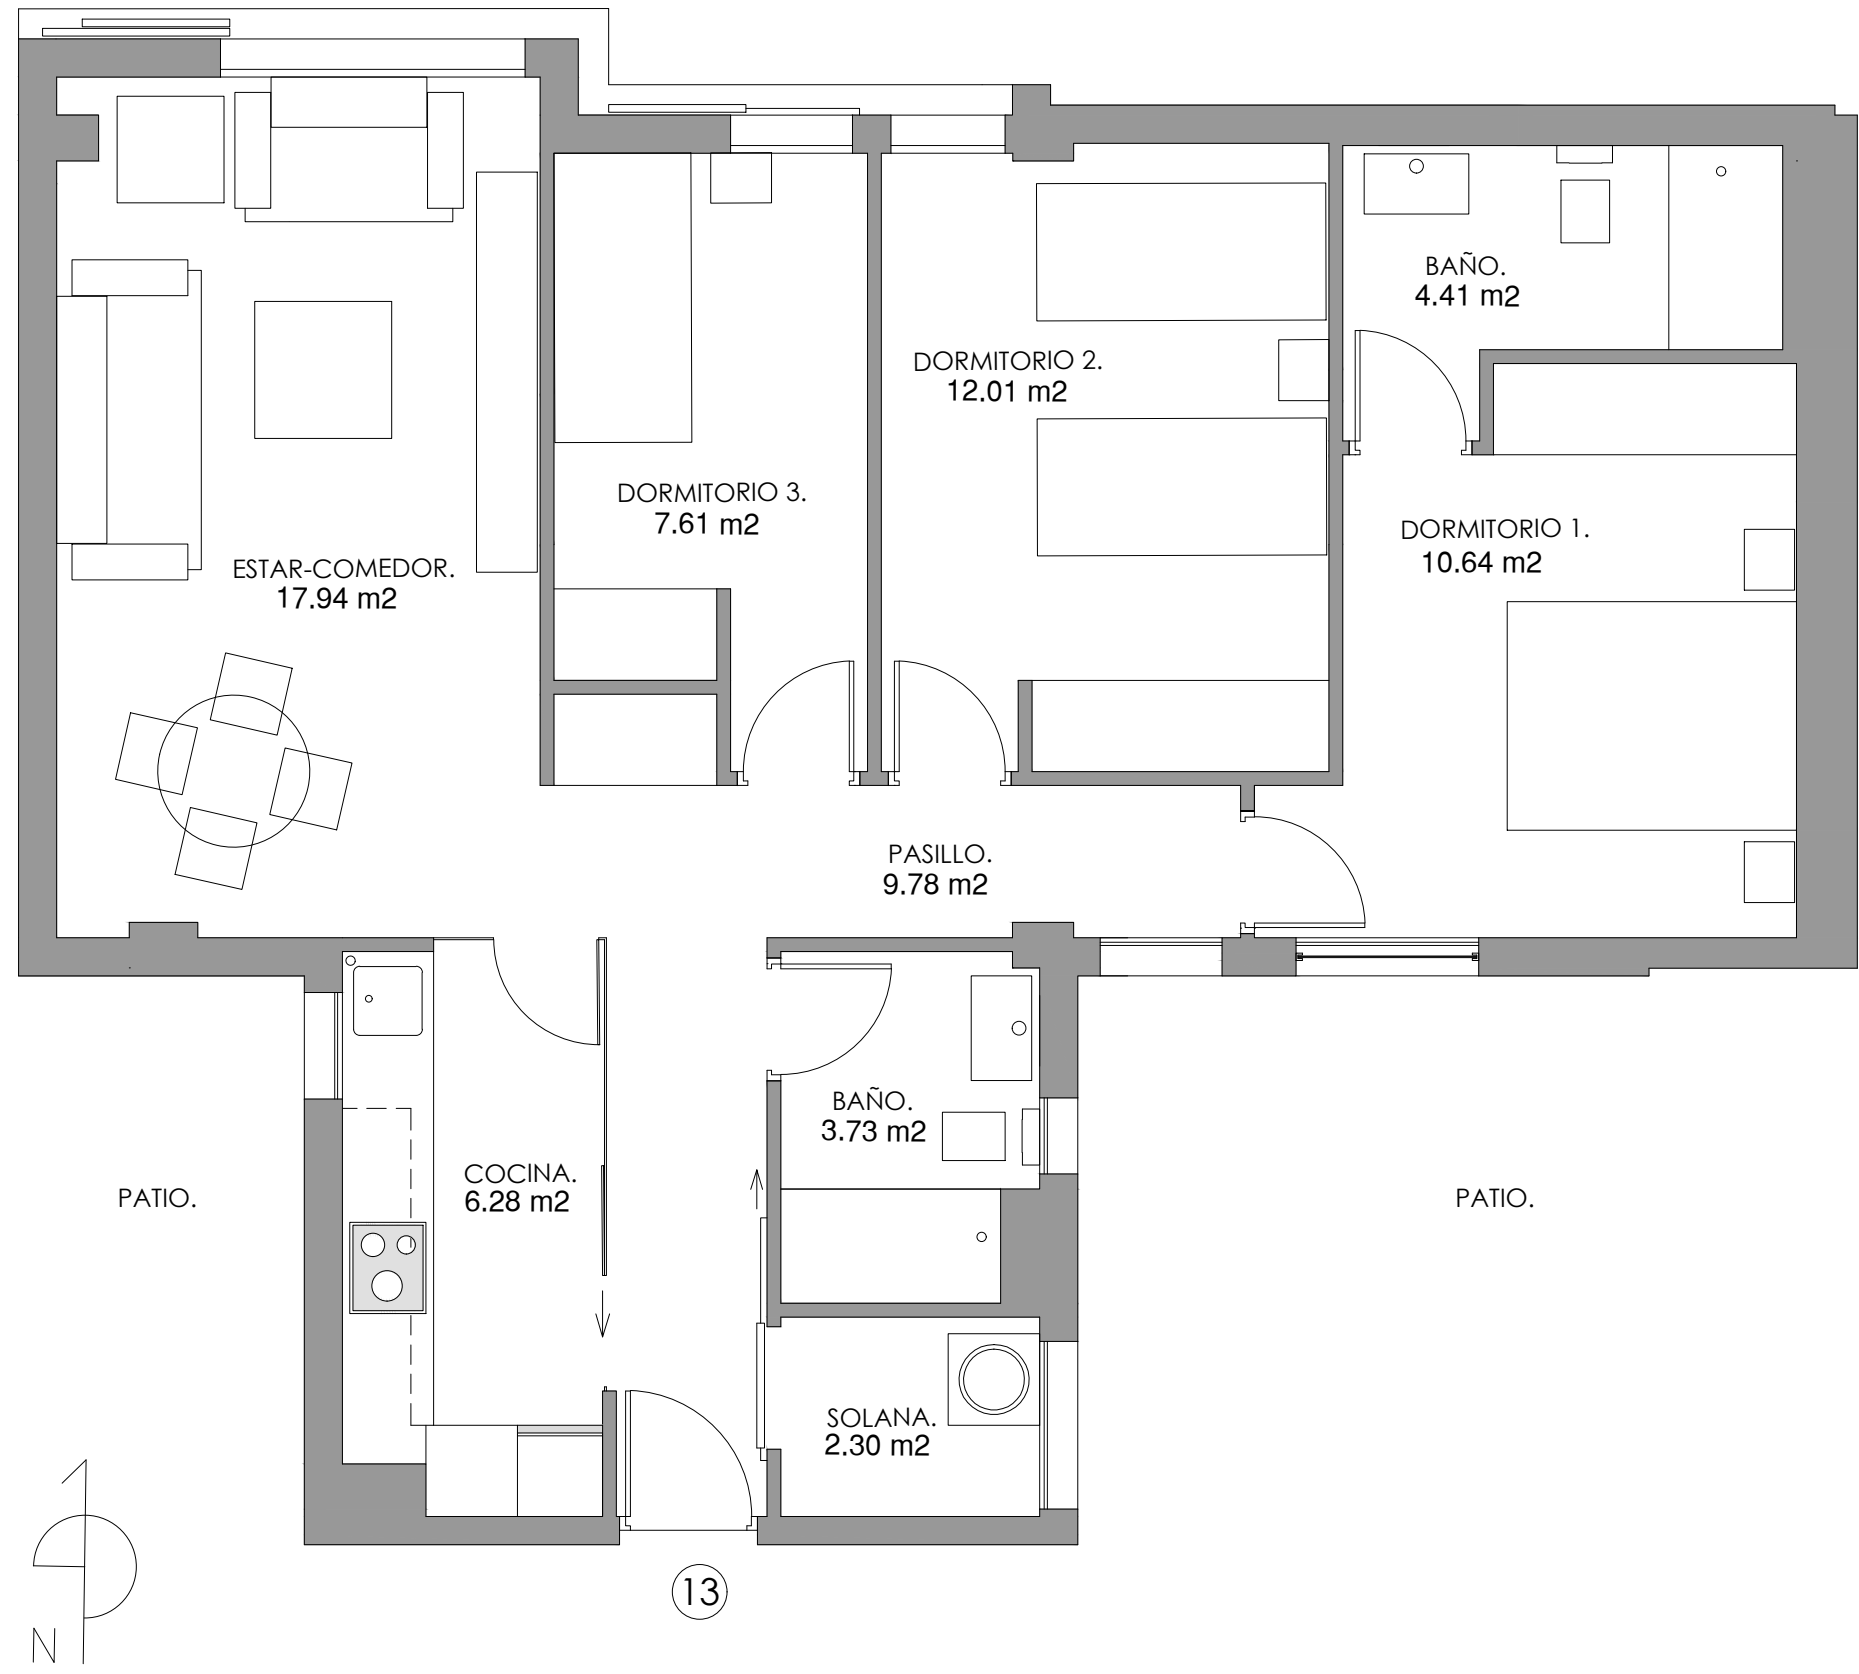

## VIVIENDA

Vivienda 113 (3D)

Planta 1ª

Superficies	
Superficie útil vivienda	74.70 m <sup>2</sup>
Superficie construida vivienda	85.19 m <sup>2</sup>
Superficie construida con zonas comunes	96.42 m <sup>2</sup>

Las superficies y documentación gráfica son orientativas, pudiendo sufrir modificaciones de carácter técnico Edición 2