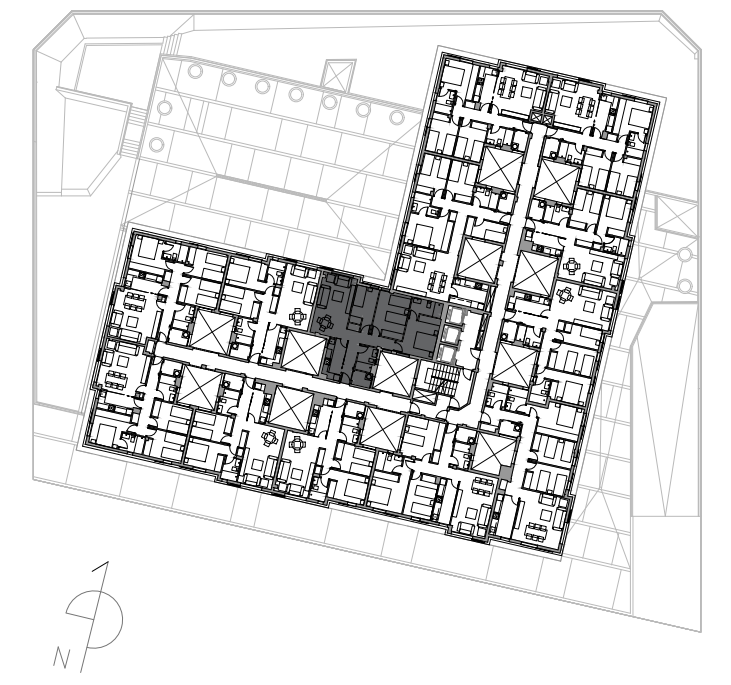

## VIVIENDA

Vivienda 113 (3D)

Planta 1ª

Superficies	
Superficie útil vivienda	74.70 m <sup>2</sup>
Superficie construida vivienda	85.19 m <sup>2</sup>
Superficie construida con zonas comunes	96.42 m <sup>2</sup>

Las superficies y documentación gráfica son orientativas, pudiendo sufrir modificaciones de carácter técnico Edición 2