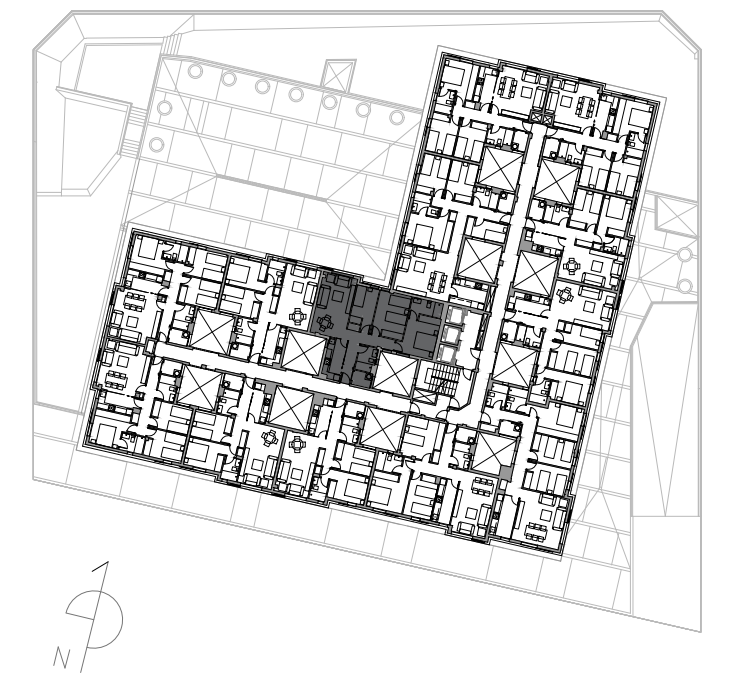

## VIVIENDA

Vivienda 413 (3D)

Planta 4ª

| Superficies                             |                      |
|---|----------------------|
| Superficie útil vivienda                | 74.70 m <sup>2</sup> |
| Superficie construida vivienda          | 85.19 m <sup>2</sup> |
| Superficie construida con zonas comunes | 96.42 m <sup>2</sup> |

Las superficies y documentación gráfica son orientativas, pudiendo sufrir modificaciones de carácter técnico Edición 2