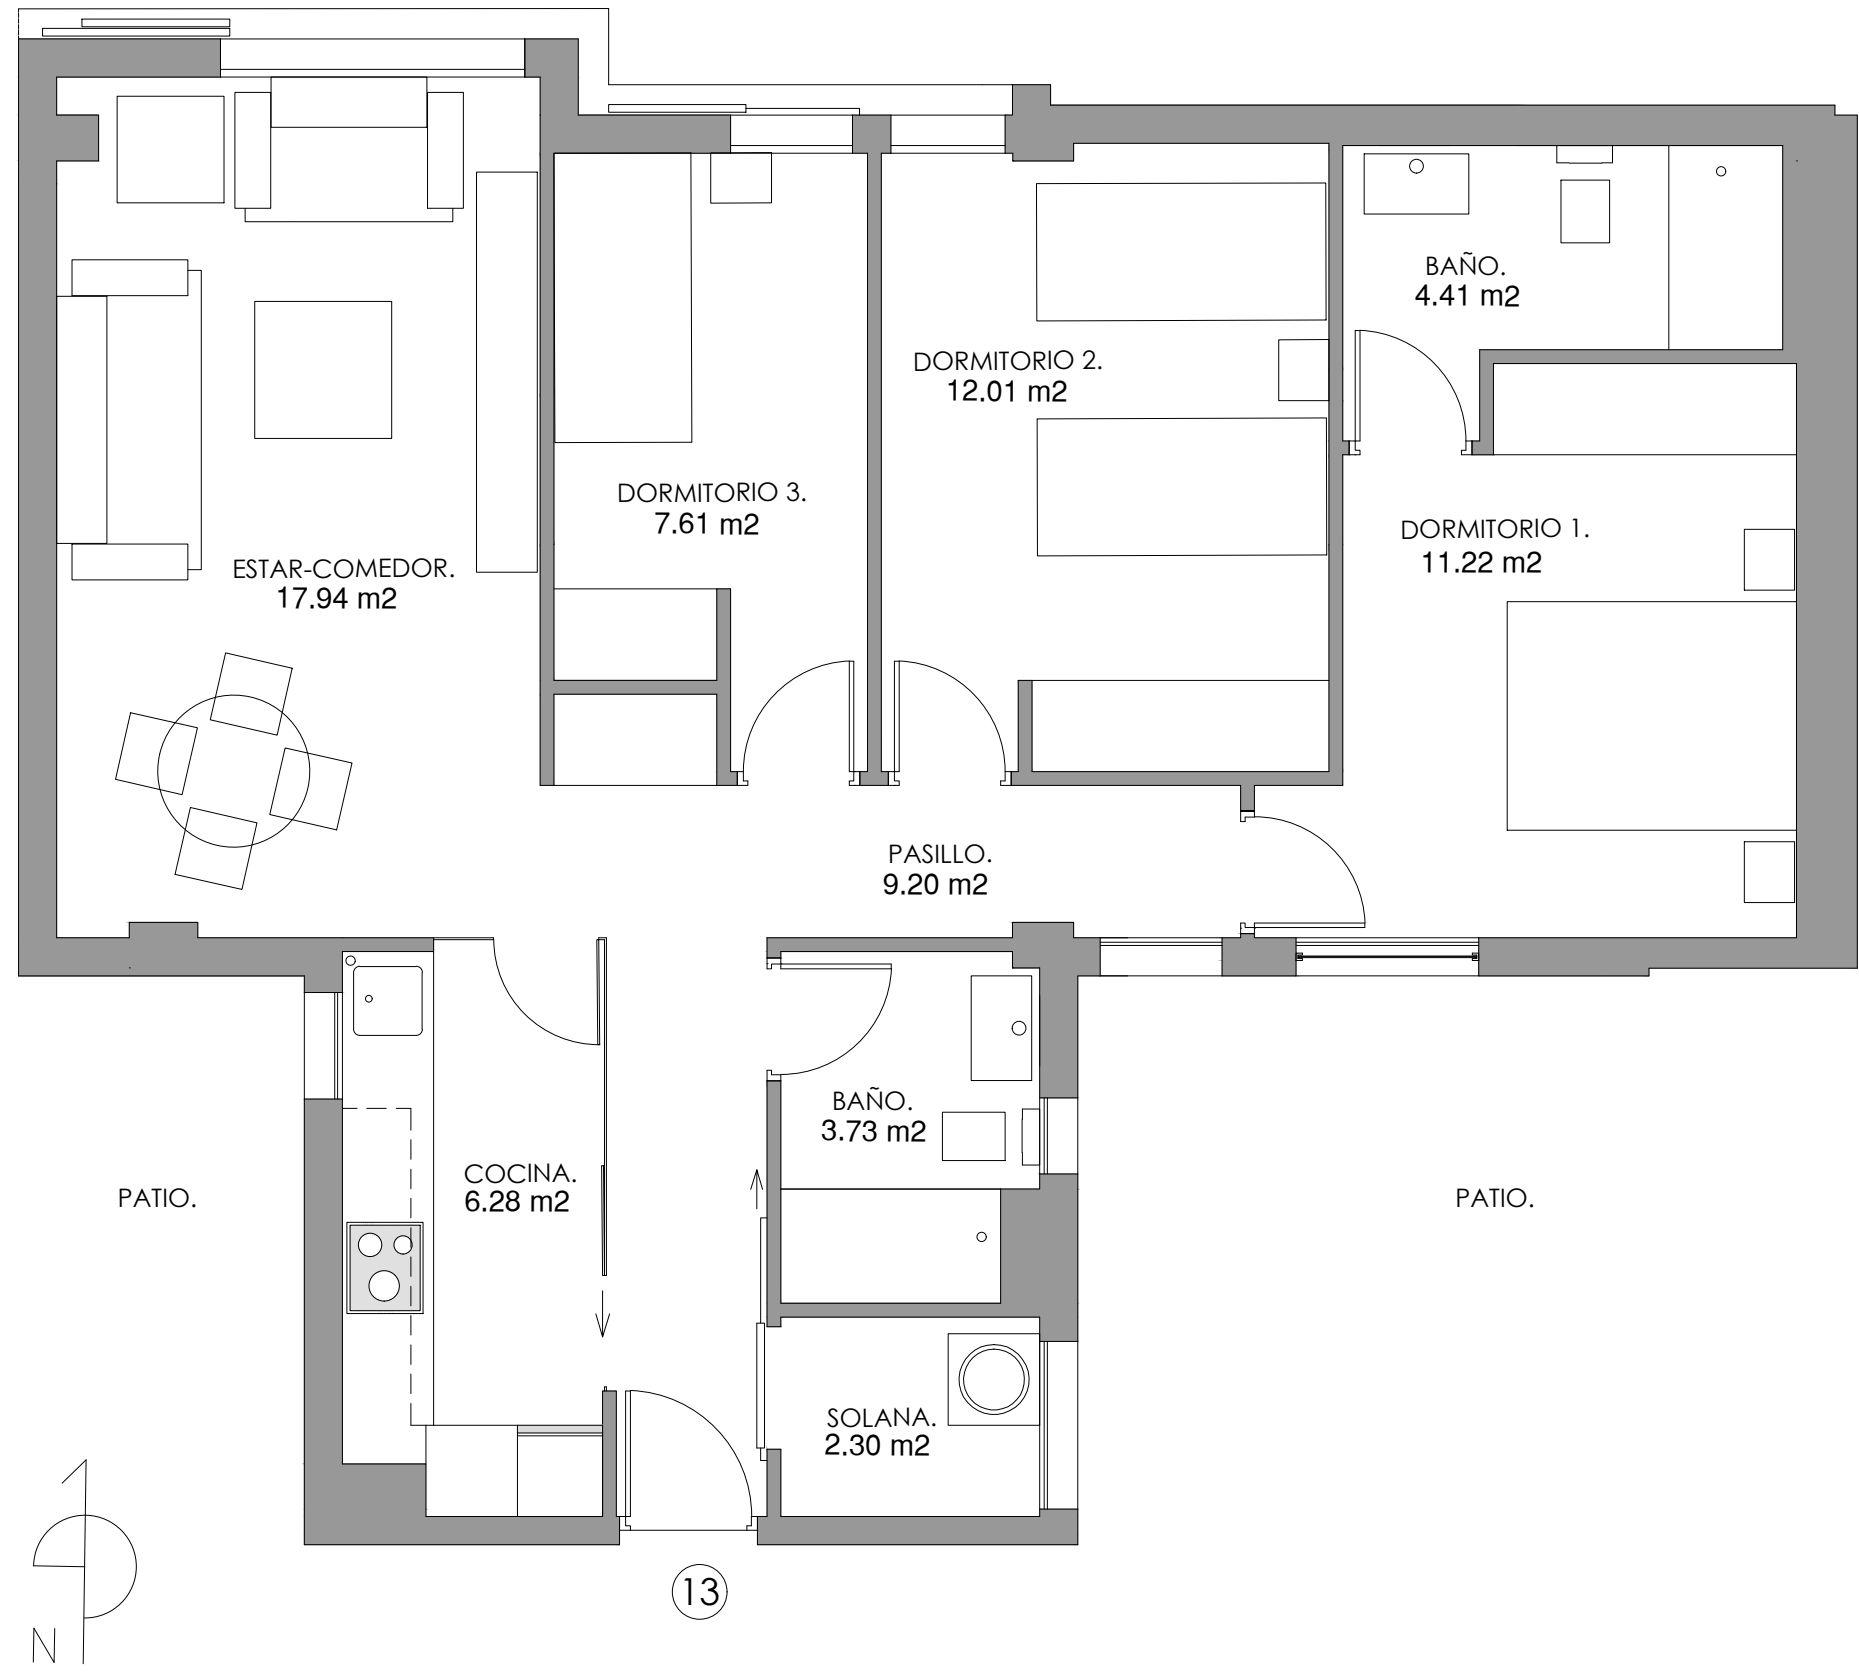

## VIVIENDA

Vivienda 413 (3D)

Planta 4ª

| Superficies                             |                      |
|---|----------------------|
| Superficie útil vivienda                | 74.70 m <sup>2</sup> |
| Superficie construida vivienda          | 85.19 m <sup>2</sup> |
| Superficie construida con zonas comunes | 96.42 m <sup>2</sup> |

Las superficies y documentación gráfica son orientativas, pudiendo sufrir modificaciones de carácter técnico Edición 2