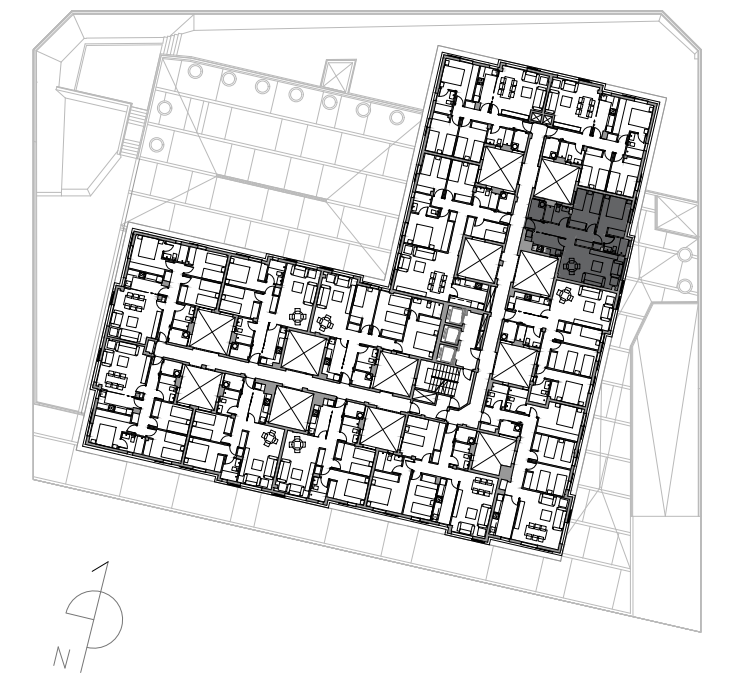

VIVIENDA

Vivienda 604 (2D)

Planta 6ª

Superficies	
Superficie útil vivienda	59.24 m ²
Superficie construida vivienda	68.60 m ²
Superficie construida con zonas comunes	77.50 m ²

Las superficies y documentación gráfica son orientativas, pudiendo sufrir modificaciones de carácter técnico Edición 2