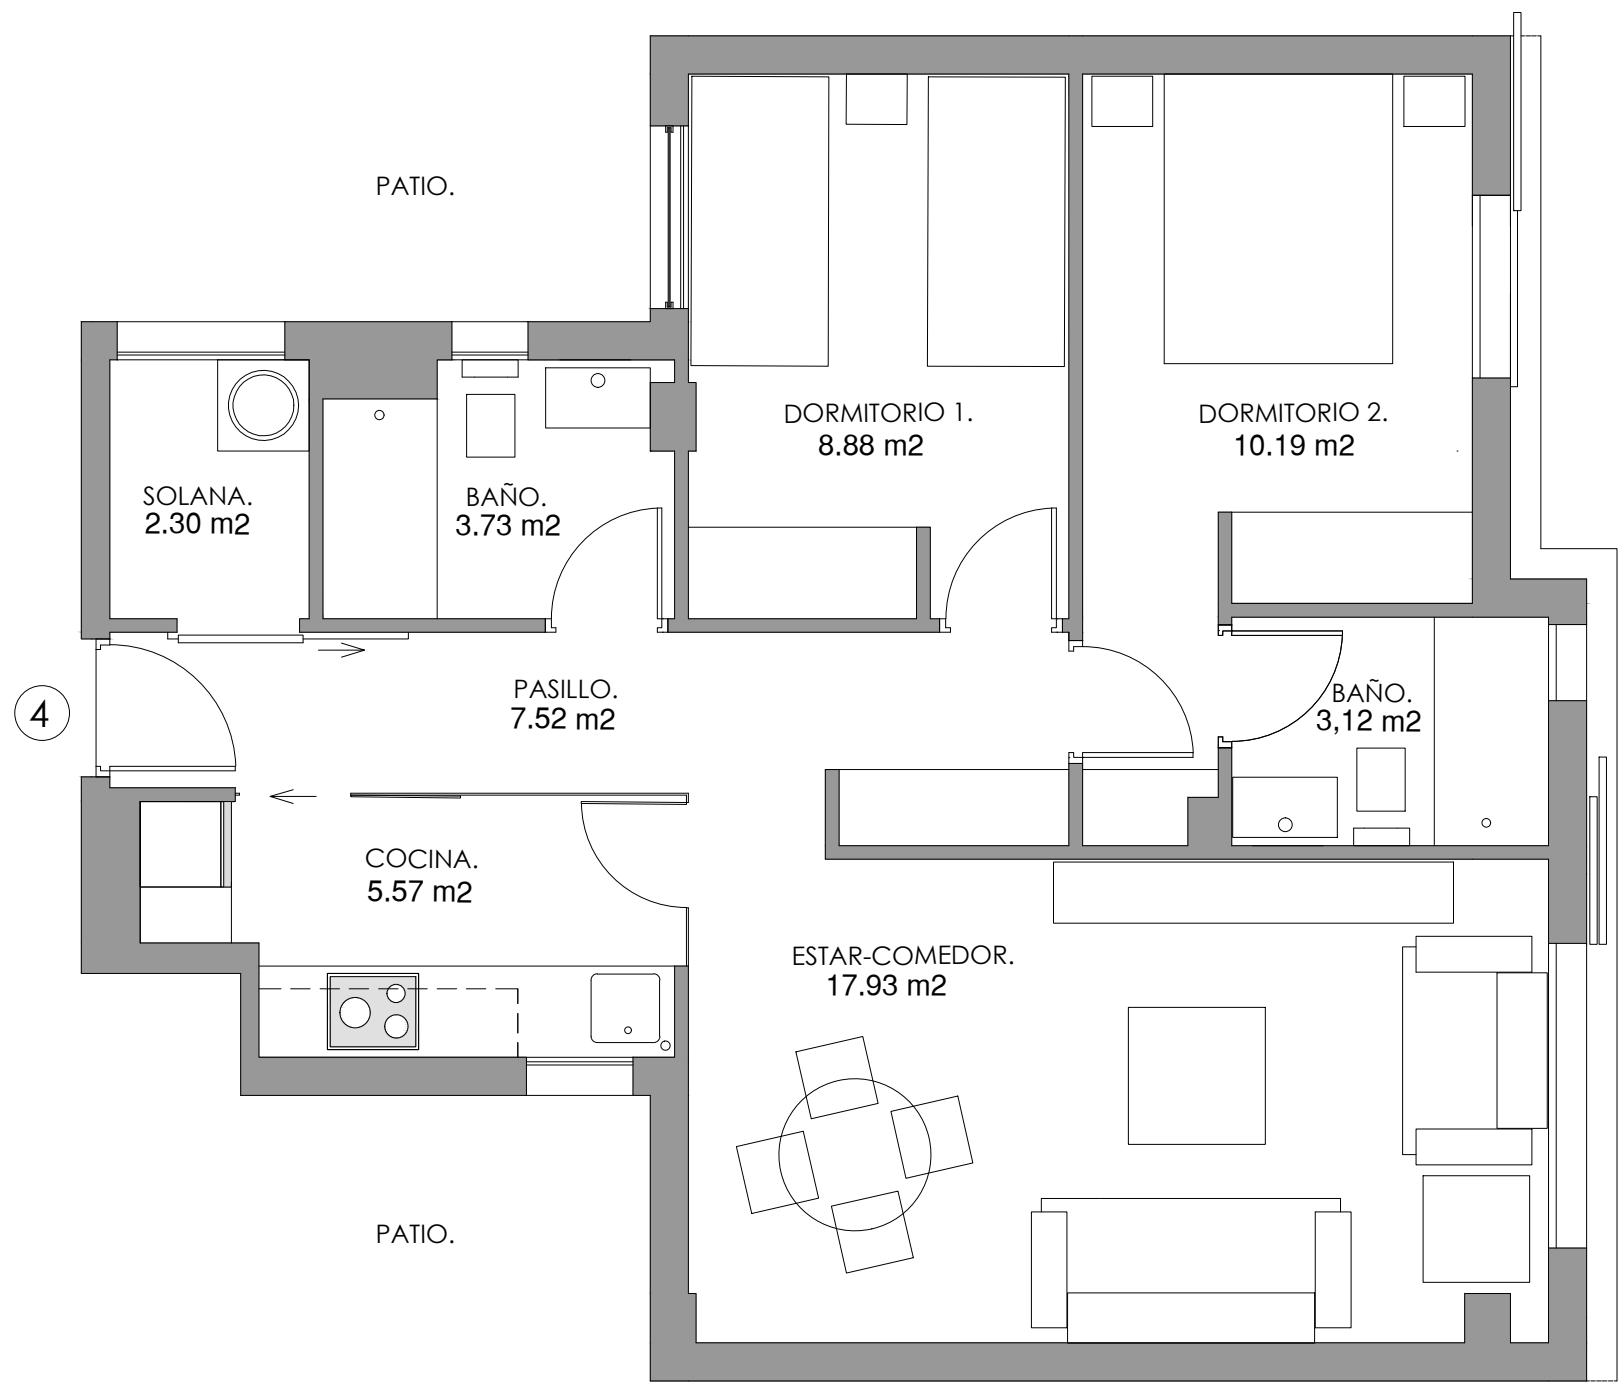

VIVIENDA

Vivienda 604 (2D)

Planta 6ª

Superficies	
Superficie útil vivienda	59.24 m ²
Superficie construida vivienda	68.60 m ²
Superficie construida con zonas comunes	77.50 m ²

Las superficies y documentación gráfica son orientativas, pudiendo sufrir modificaciones de carácter técnico Edición 2